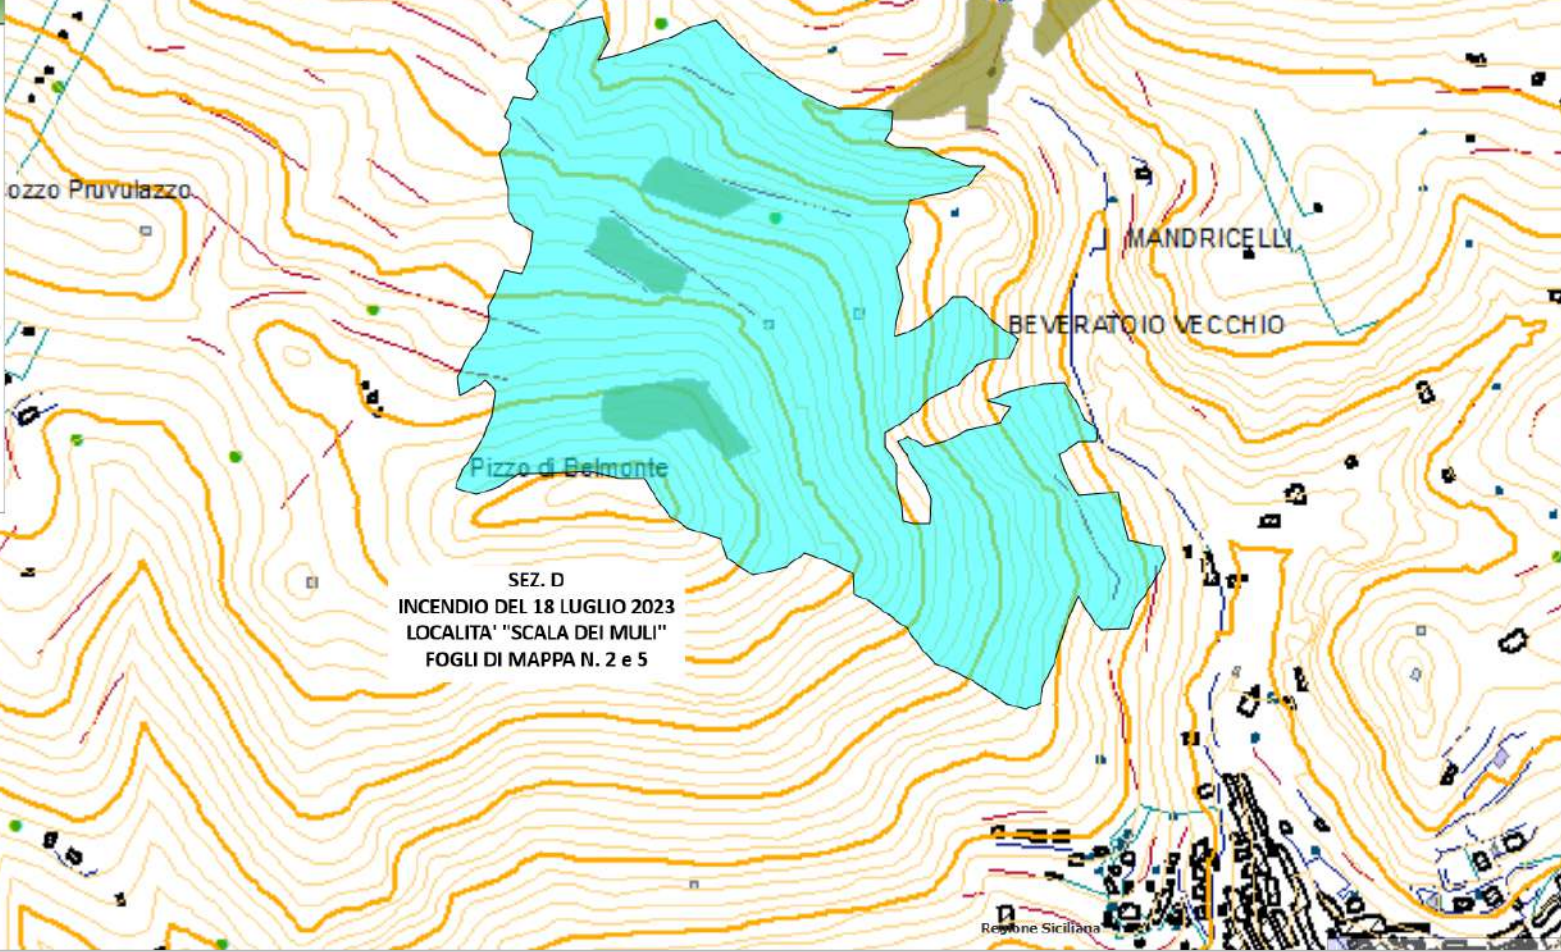

data inizio fuoco	12/07/2023 0.00.00
Identificativo	Incendi - ID 30049
comune	belmonte mezzagno - 82009
località	pizzo aquila
tot.sup. boscata (ha)	0
tot.sup. non boscata (ha)	18,6774
tot.sup.(ha)=sup.bosc.+sup.non bosc.+altre sup.bosc.	19,102

Anteprima

Layers

- Carta Tecnica Regionale 1:10.000
- Censimento Incendi

Risultati

[Clear All](#)

- Incendi del comune di Belmonte Mezzagno anno 2023 (10)
 - Incendi (10)
 - 27/08/2023 0.00.00
 - 27/08/2023 0.00.00
 - 27/08/2023 0.00.00
 - 17/08/2023 0.00.00
 - 23/07/2023 0.00.00
 - 20/07/2023 0.00.00
 - 18/07/2023 0.00.00
 - 13/07/2023 0.00.00
 - 13/07/2023 0.00.00
 - 12/07/2023 0.00.00

data inizio fuoco	13/07/2023 0.00.00
Identificativo	Incendi - ID 31452
comune	belmonte mezzagno - 82009
località	casale - valle bronzino,
tot.sup. boscata (ha)	0
tot.sup. non boscata (ha)	8,4642
tot.sup.(ha)=sup.bosc.+sup.non bosc.+altre sup.bosc.	8,4642

Anteprima

Incendi del comune di Belmonte Mezzagno anno 2023 (10)

- Incendi (10)
 - 27/08/2023 0.00.00
 - 27/08/2023 0.00.00
 - 27/08/2023 0.00.00
 - 17/08/2023 0.00.00
 - 23/07/2023 0.00.00
 - 20/07/2023 0.00.00
 - 18/07/2023 0.00.00
 - data inizio fuoco: 18/07/2023 0.00.00
 - Identificativo: Incendi - ID 30504
 - comune: belmonte mezzagno - 82009
 - località: scala dei muli,
 - tot.sup. boscata (ha): 0,8378
 - tot.sup. non boscata (ha): 31,2513
 - tot.sup.(ha)=sup.bosc.+sup.non bosc.+altre sup.bosc.: 32,0891
 - 13/07/2023 0.00.00
 - 13/07/2023 0.00.00
 - 12/07/2023 0.00.00