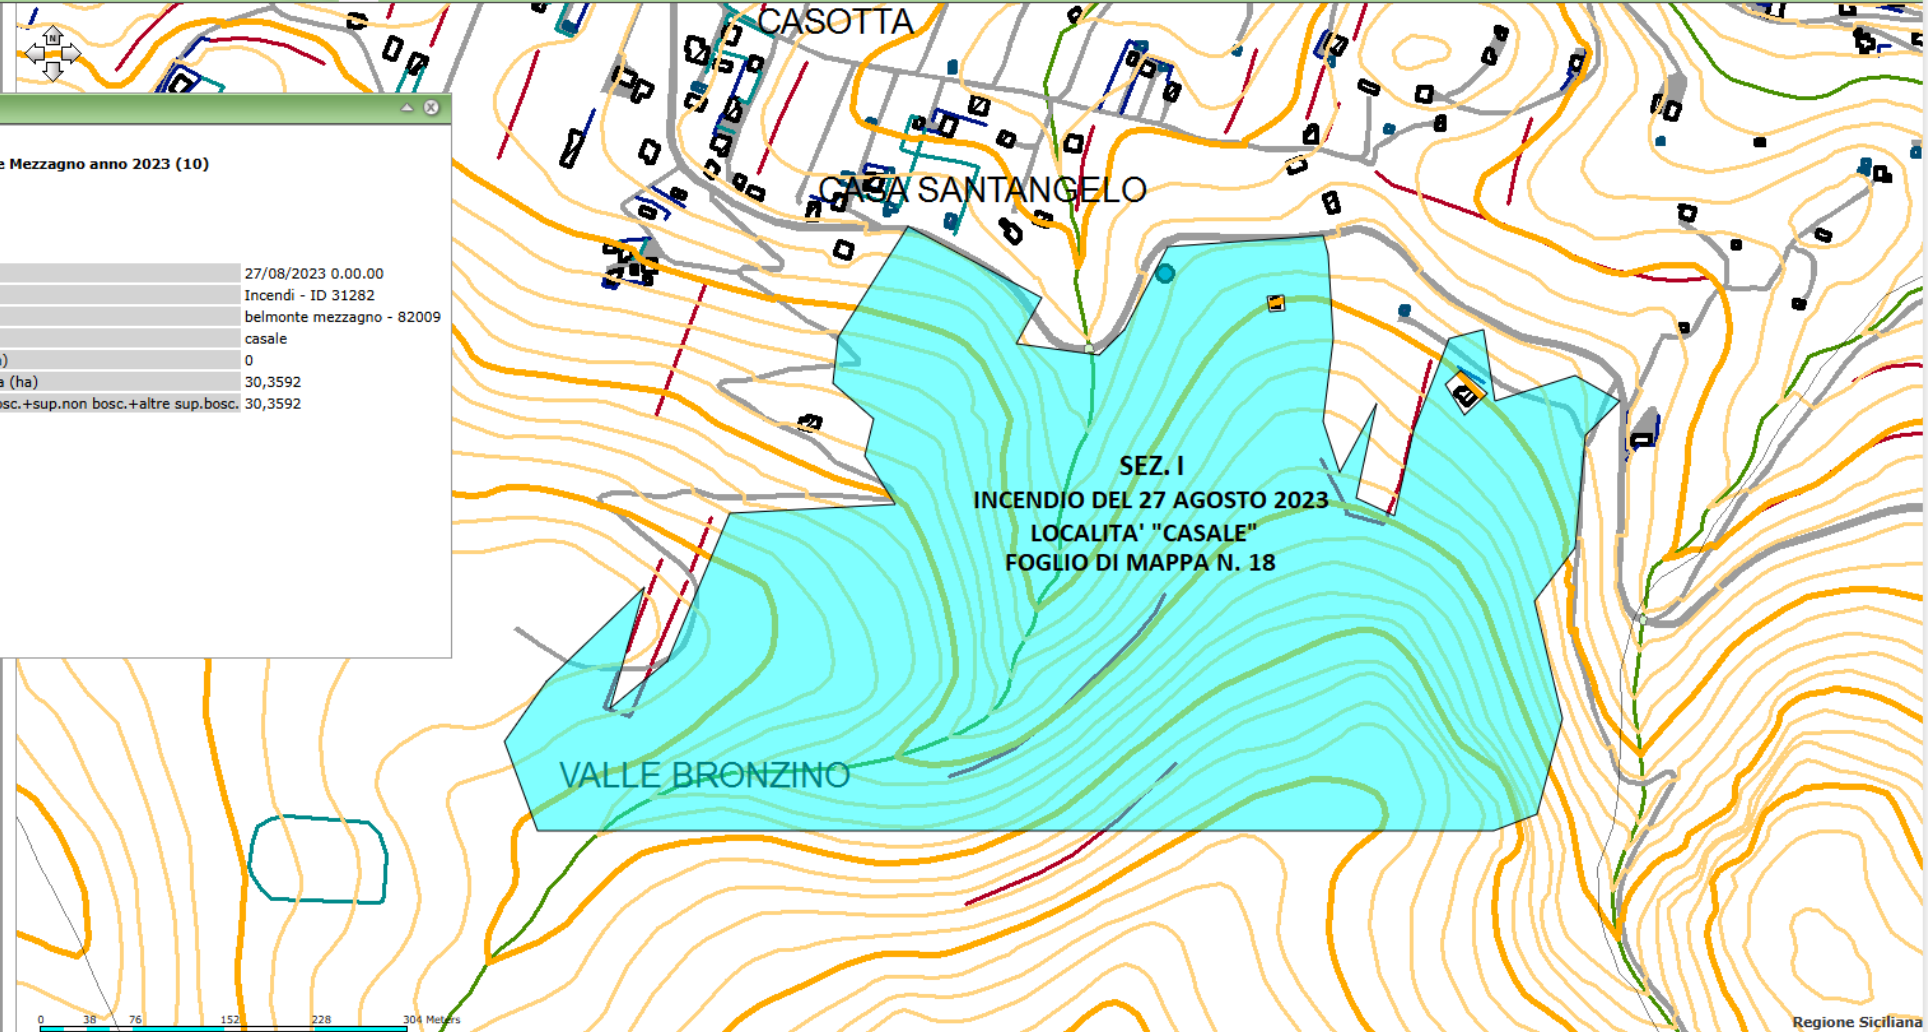

Anteprima

Layers

- Carta Tecnica Regionale 1:10.000
- Censimento Incendi

Risultati

[Clear All](#)

- Incendi del comune di Belmonte Mezzagno anno 2023 (10)
 - Incendi (10)
 - 27/08/2023 0.00.00
 - data inizio fuoco: 27/08/2023 0.00.00
 - Identificativo: Incendi - ID 31281
 - comune: belmonte mezzagno - 82009
 - località: casale
 - tot.sup. boscata (ha): 0
 - tot.sup. non boscata (ha): 81,6025
 - tot.sup.(ha)=sup.bosc.+sup.non bosc.+altre sup.bosc: 81,6025
 - 27/08/2023 0.00.00
 - 27/08/2023 0.00.00
 - 17/08/2023 0.00.00
 - 23/07/2023 0.00.00
 - 20/07/2023 0.00.00
 - 18/07/2023 0.00.00
 - 13/07/2023 0.00.00
 - 13/07/2023 0.00.00
 - 12/07/2023 0.00.00

Anteprima

Layers

- Carta Tecnica Regionale 1:10.000
- Censimento Incendi

Risultati

[Clear All](#)

- Incendi del comune di Belmonte Mezzagno anno 2023 (10)
 - Incendi (10)
 - 27/08/2023 0.00.00
 - 27/08/2023 0.00.00
 - data inizio fuoco: 27/08/2023 0.00.00
 - Identificativo: Incendi - ID 31282
 - comune: belmonte mezzagno - 82009
 - località: casale
 - tot.sup. boscata (ha): 0
 - tot.sup. non boscata (ha): 30,3592
 - tot.sup.(ha)=sup.bosc.+sup.non bosc.+altre sup.bosc: 30,3592
 - 27/08/2023 0.00.00
 - 17/08/2023 0.00.00
 - 23/07/2023 0.00.00
 - 20/07/2023 0.00.00
 - 18/07/2023 0.00.00
 - 13/07/2023 0.00.00
 - 13/07/2023 0.00.00
 - 12/07/2023 0.00.00

Anteprima

ayers

- Carta Tecnica Regionale 1:10.000
- Censimento Incendi

Risultati

[Clear All](#)

- Incendi del comune di Belmonte Mezzagno anno 2023 (10)
 - Incendi (10)
 - 27/08/2023 0.00.00
 - 27/08/2023 0.00.00
 - 27/08/2023 0.00.00
 - data inizio fuoco 27/08/2023 0.00.00
 - Identificativo Incendi - ID 31283
 - comune belmonte mezzagno - 82009
 - località pizzo belmonte
 - tot.sup. boscata (ha) 0
 - tot.sup. non boscata (ha) 24,9375
 - tot.sup.(ha)=sup.bosc.+sup.non bosc.+altre sup.bosc. 24,9375
 - 17/08/2023 0.00.00
 - 23/07/2023 0.00.00
 - 20/07/2023 0.00.00
 - 18/07/2023 0.00.00
 - 13/07/2023 0.00.00
 - 13/07/2023 0.00.00
 - 12/07/2023 0.00.00