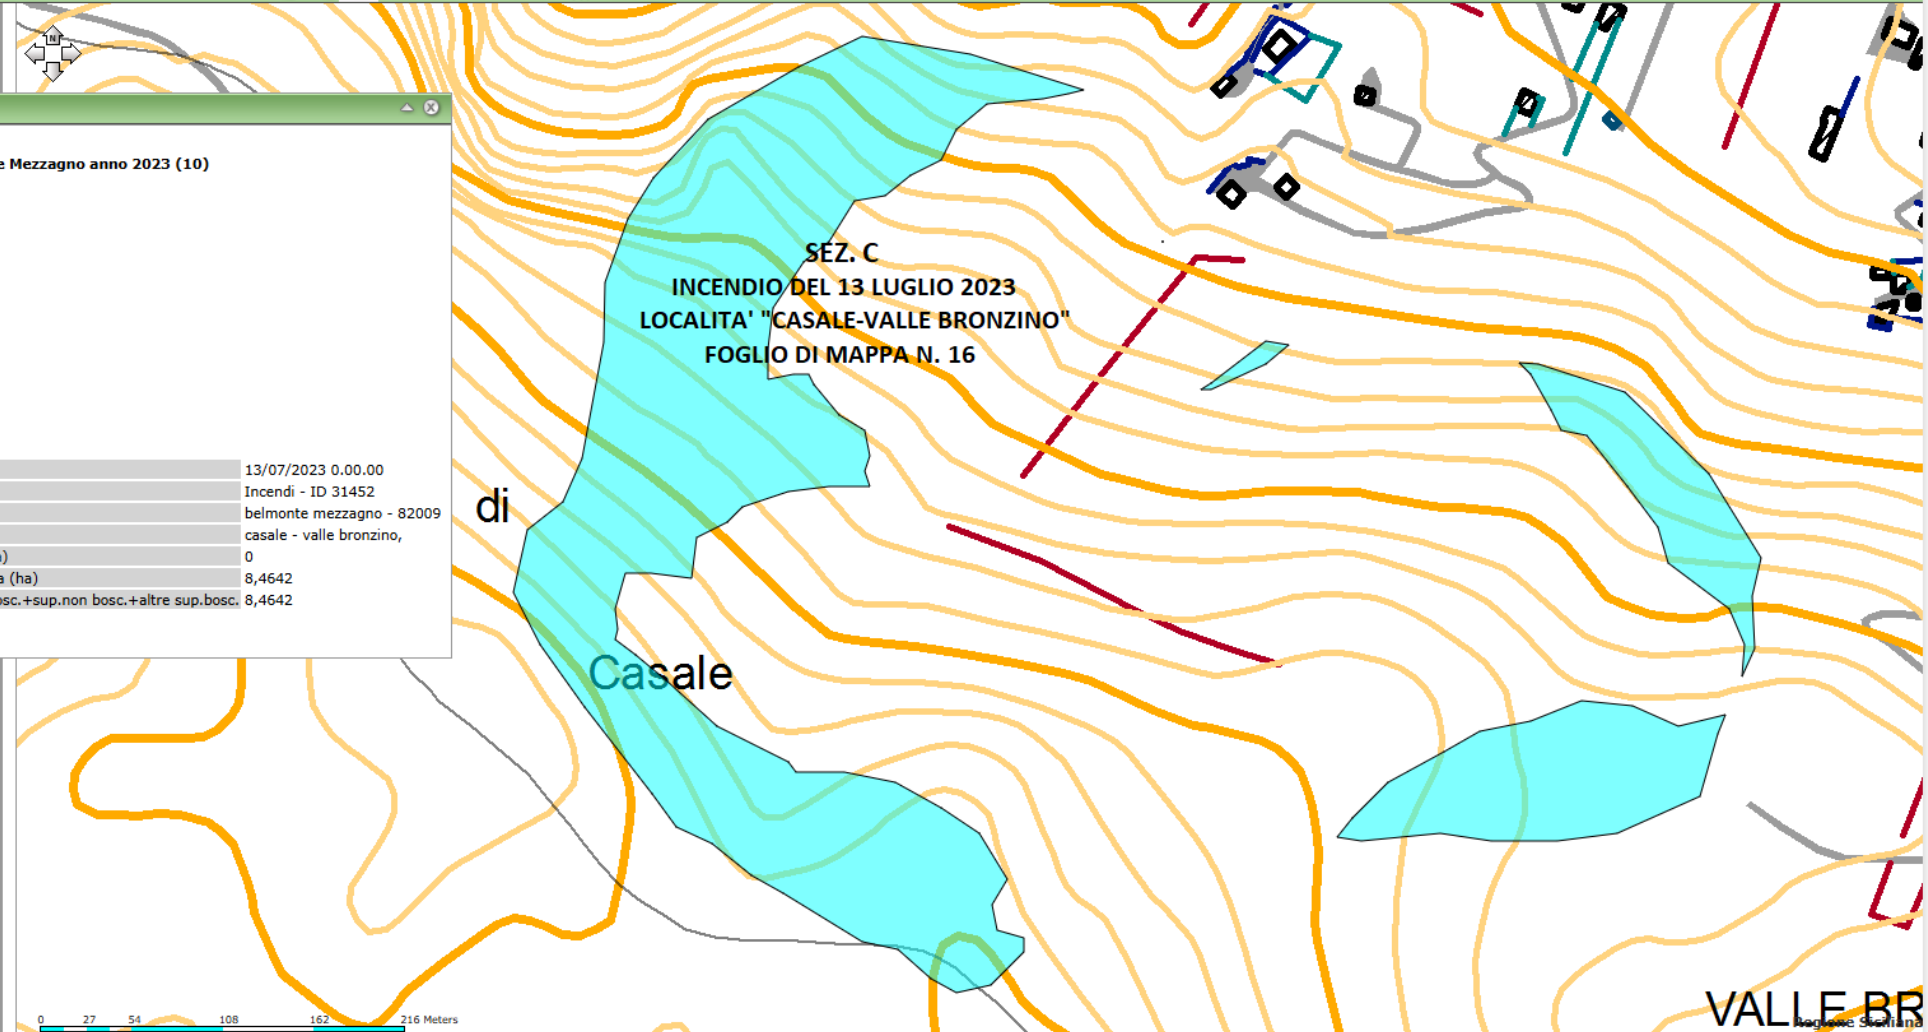

data inizio fuoco	12/07/2023 0.00.00
Identificativo	Incendi - ID 30049
comune	belmonte mezzagno - 82009
località	pizzo aquila
tot.sup. boscata (ha)	0
tot.sup. non boscata (ha)	18,6774
tot.sup.(ha)=sup.bosc.+sup.non bosc.+altre sup.bosc.	19,102

Layers

- Carta Tecnica Regionale 1:10.000
- Censimento Incendi

Risultati

[Clear All](#)

- Incendi del comune di Belmonte Mezzagno anno 2023 (10)
 - Incendi (10)
 - 27/08/2023 0.00.00
 - 27/08/2023 0.00.00
 - 27/08/2023 0.00.00
 - 17/08/2023 0.00.00
 - 23/07/2023 0.00.00
 - 20/07/2023 0.00.00
 - 18/07/2023 0.00.00
 - 13/07/2023 0.00.00
 - data inizio fuoco: 13/07/2023 0.00.00
 - Identificativo: Incendi - ID 29846
 - comune: belmonte mezzagno - 82009
 - località: casale
 - tot.sup. boscata (ha): 0
 - tot.sup. non boscata (ha): 18,4106
 - tot.sup.(ha)=sup.bosc.+sup.non bosc.+altre sup.bosc.: 18,4106
 - 13/07/2023 0.00.00
 - 12/07/2023 0.00.00

data inizio fuoco	13/07/2023 0.00.00
Identificativo	Incendi - ID 31452
comune	belmonte mezzagno - 82009
località	casale - valle bronzino,
tot.sup. boscata (ha)	0
tot.sup. non boscata (ha)	8,4642
tot.sup.(ha)=sup.bosc.+sup.non bosc.+altre sup.bosc.	8,4642

Anteprima

Incendi del comune di Belmonte Mezzagno anno 2023 (10)

- Incendi (10)
 - 27/08/2023 0.00.00
 - 27/08/2023 0.00.00
 - 27/08/2023 0.00.00
 - 17/08/2023 0.00.00
 - 23/07/2023 0.00.00
 - 20/07/2023 0.00.00
 - 18/07/2023 0.00.00
 - data inizio fuoco: 18/07/2023 0.00.00
 - Identificativo: Incendi - ID 30504
 - comune: belmonte mezzagno - 82009
 - località: scala dei muli,
 - tot.sup. boscata (ha): 0,8378
 - tot.sup. non boscata (ha): 31,2513
 - tot.sup.(ha)=sup.bosc.+sup.non bosc.+altre sup.bosc.: 32,0891
 - 13/07/2023 0.00.00
 - 13/07/2023 0.00.00
 - 12/07/2023 0.00.00