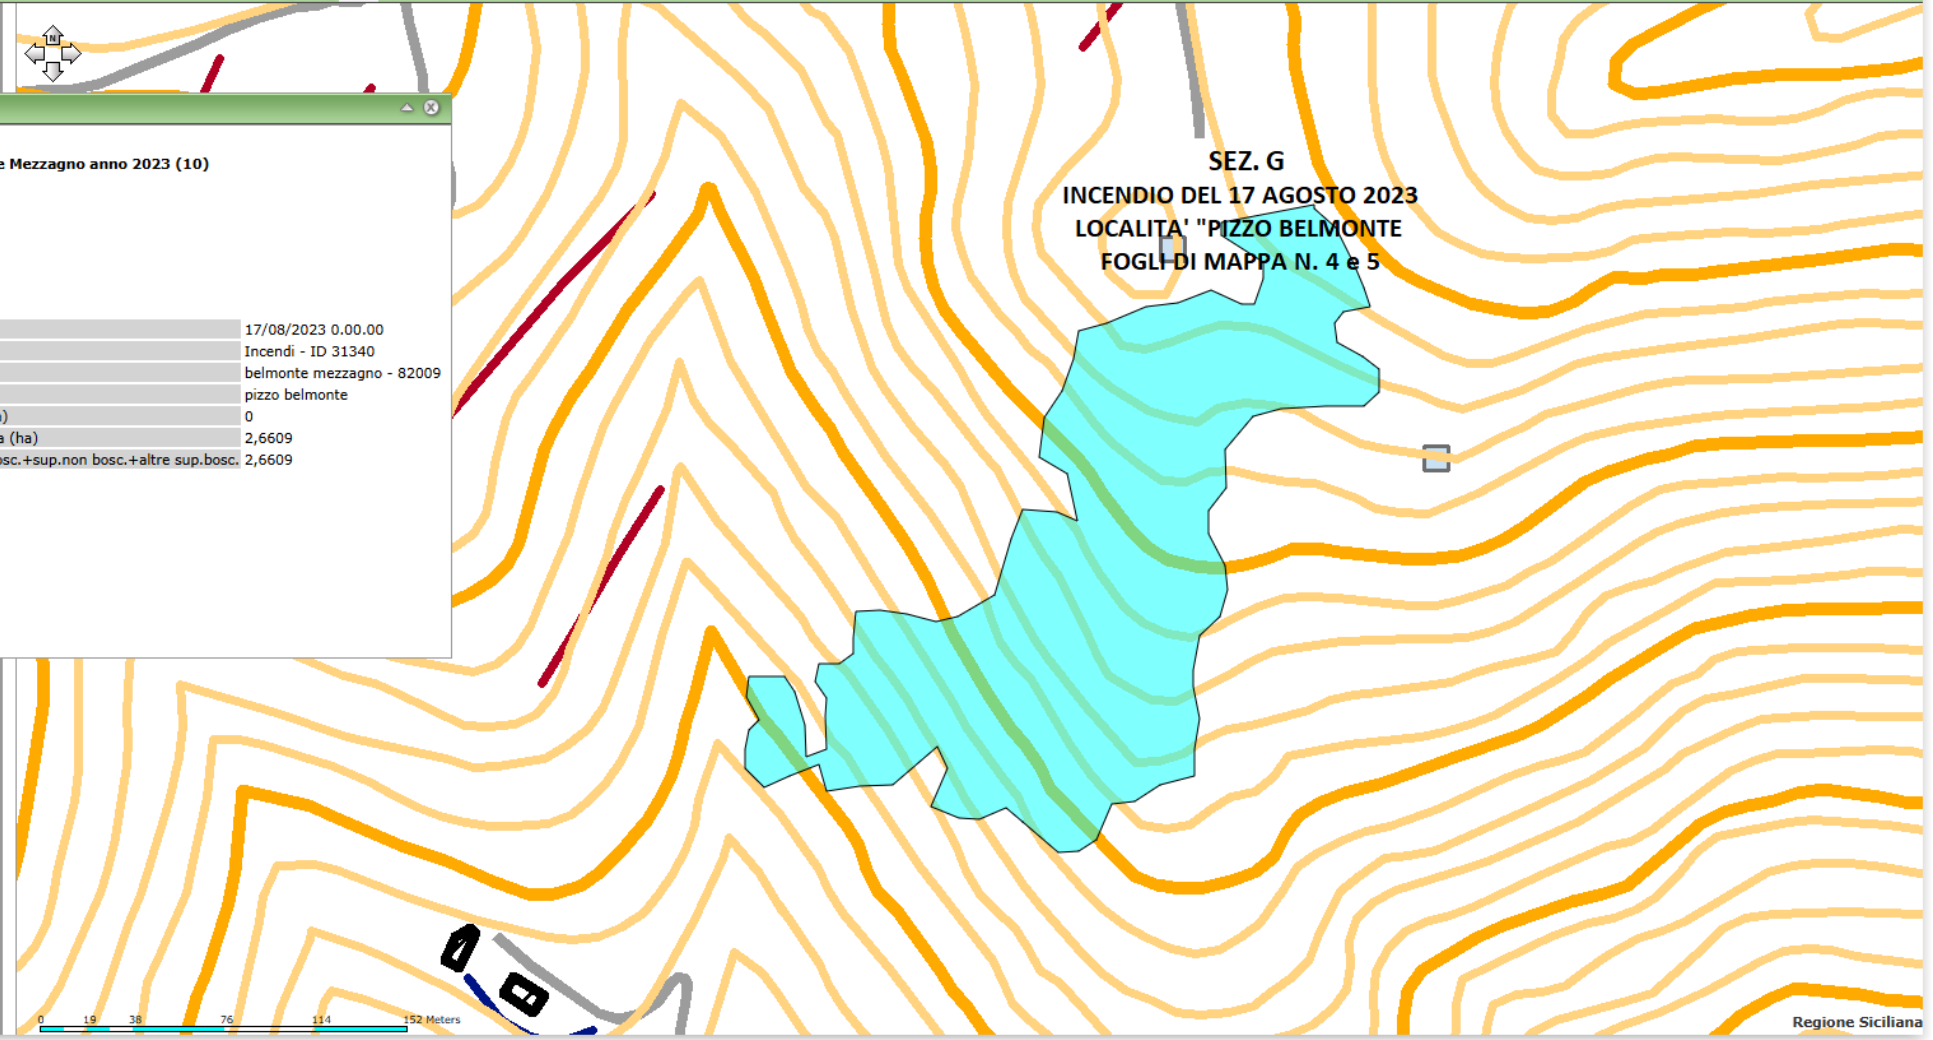

Anteprima

Layers

- Carta Tecnica Regionale 1:10.000
- Censimento Incendi

Risultati

[Clear All](#)

- Incendi del comune di Belmonte Mezzagno anno 2023 (10)
 - Incendi (10)
 - 27/08/2023 0.00.00
 - 27/08/2023 0.00.00
 - 27/08/2023 0.00.00
 - 17/08/2023 0.00.00
 - data inizio fuoco: 17/08/2023 0.00.00
 - Identificativo: Incendi - ID 31340
 - comune: belmonte mezzagno - 82009
 - località: pizzo belmonte
 - tot.sup. boscata (ha): 0
 - tot.sup. non boscata (ha): 2,6609
 - tot.sup.(ha)=sup.bosc.+sup.non bosc.+altre sup.bosc: 2,6609
 - 23/07/2023 0.00.00
 - 20/07/2023 0.00.00
 - 18/07/2023 0.00.00
 - 13/07/2023 0.00.00
 - 13/07/2023 0.00.00
 - 12/07/2023 0.00.00