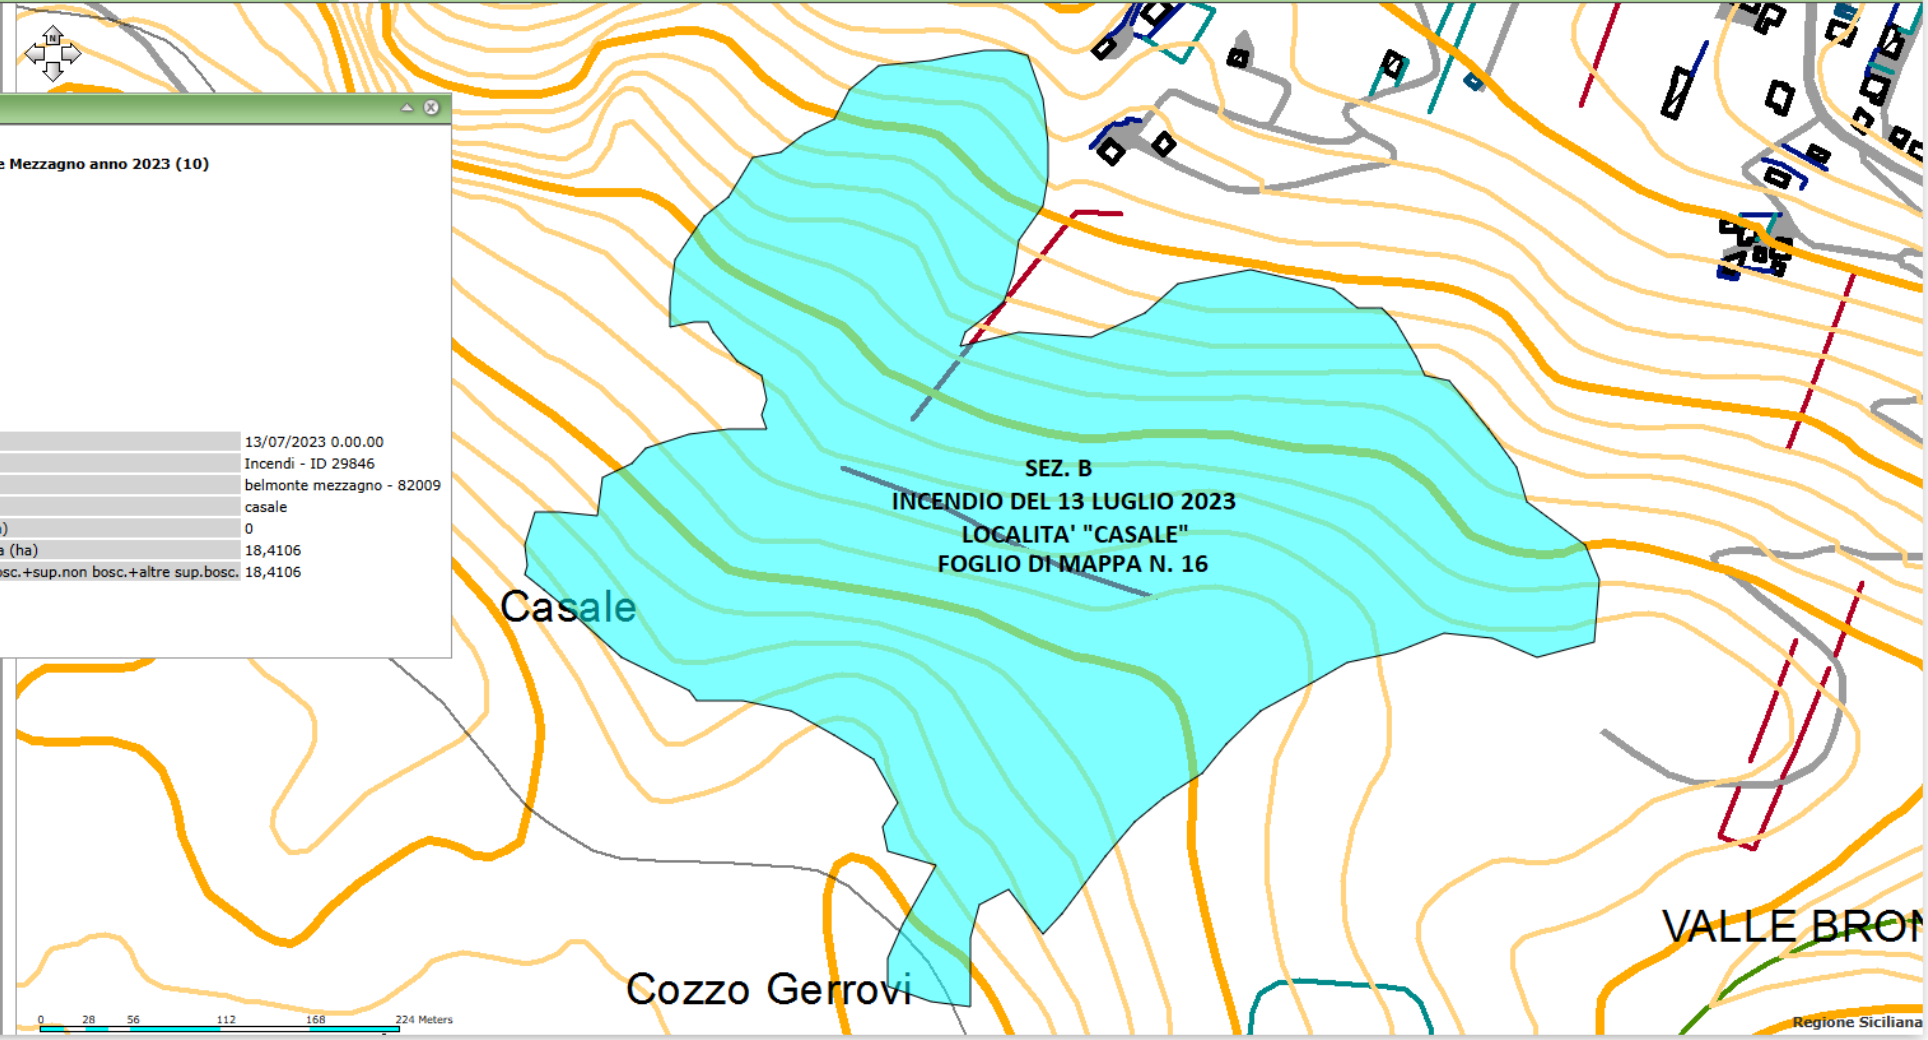

data inizio fuoco	12/07/2023 0.00.00
Identificativo	Incendi - ID 30049
comune	belmonte mezzagno - 82009
località	pizzo aquila
tot.sup. boscata (ha)	0
tot.sup. non boscata (ha)	18,6774
tot.sup.(ha)=sup.bosc.+sup.non bosc.+altre sup.bosc.	19,102

Layers

- Carta Tecnica Regionale 1:10.000
- Censimento Incendi

Risultati

[Clear All](#)

- Incendi del comune di Belmonte Mezzagno anno 2023 (10)
 - Incendi (10)
 - 27/08/2023 0.00.00
 - 27/08/2023 0.00.00
 - 27/08/2023 0.00.00
 - 17/08/2023 0.00.00
 - 23/07/2023 0.00.00
 - 20/07/2023 0.00.00
 - 18/07/2023 0.00.00
 - 13/07/2023 0.00.00
 - data inizio fuoco: 13/07/2023 0.00.00
 - Identificativo: Incendi - ID 29846
 - comune: belmonte mezzagno - 82009
 - località: casale
 - tot.sup. boscata (ha): 0
 - tot.sup. non boscata (ha): 18,4106
 - tot.sup.(ha)=sup.bosc.+sup.non bosc.+altre sup.bosc.: 18,4106
 - 13/07/2023 0.00.00
 - 12/07/2023 0.00.00

data inizio fuoco	13/07/2023 0.00.00
Identificativo	Incendi - ID 31452
comune	belmonte mezzagno - 82009
località	casale - valle bronzino,
tot.sup. boscata (ha)	0
tot.sup. non boscata (ha)	8,4642
tot.sup.(ha)=sup.bosc.+sup.non bosc.+altre sup.bosc.	8,4642