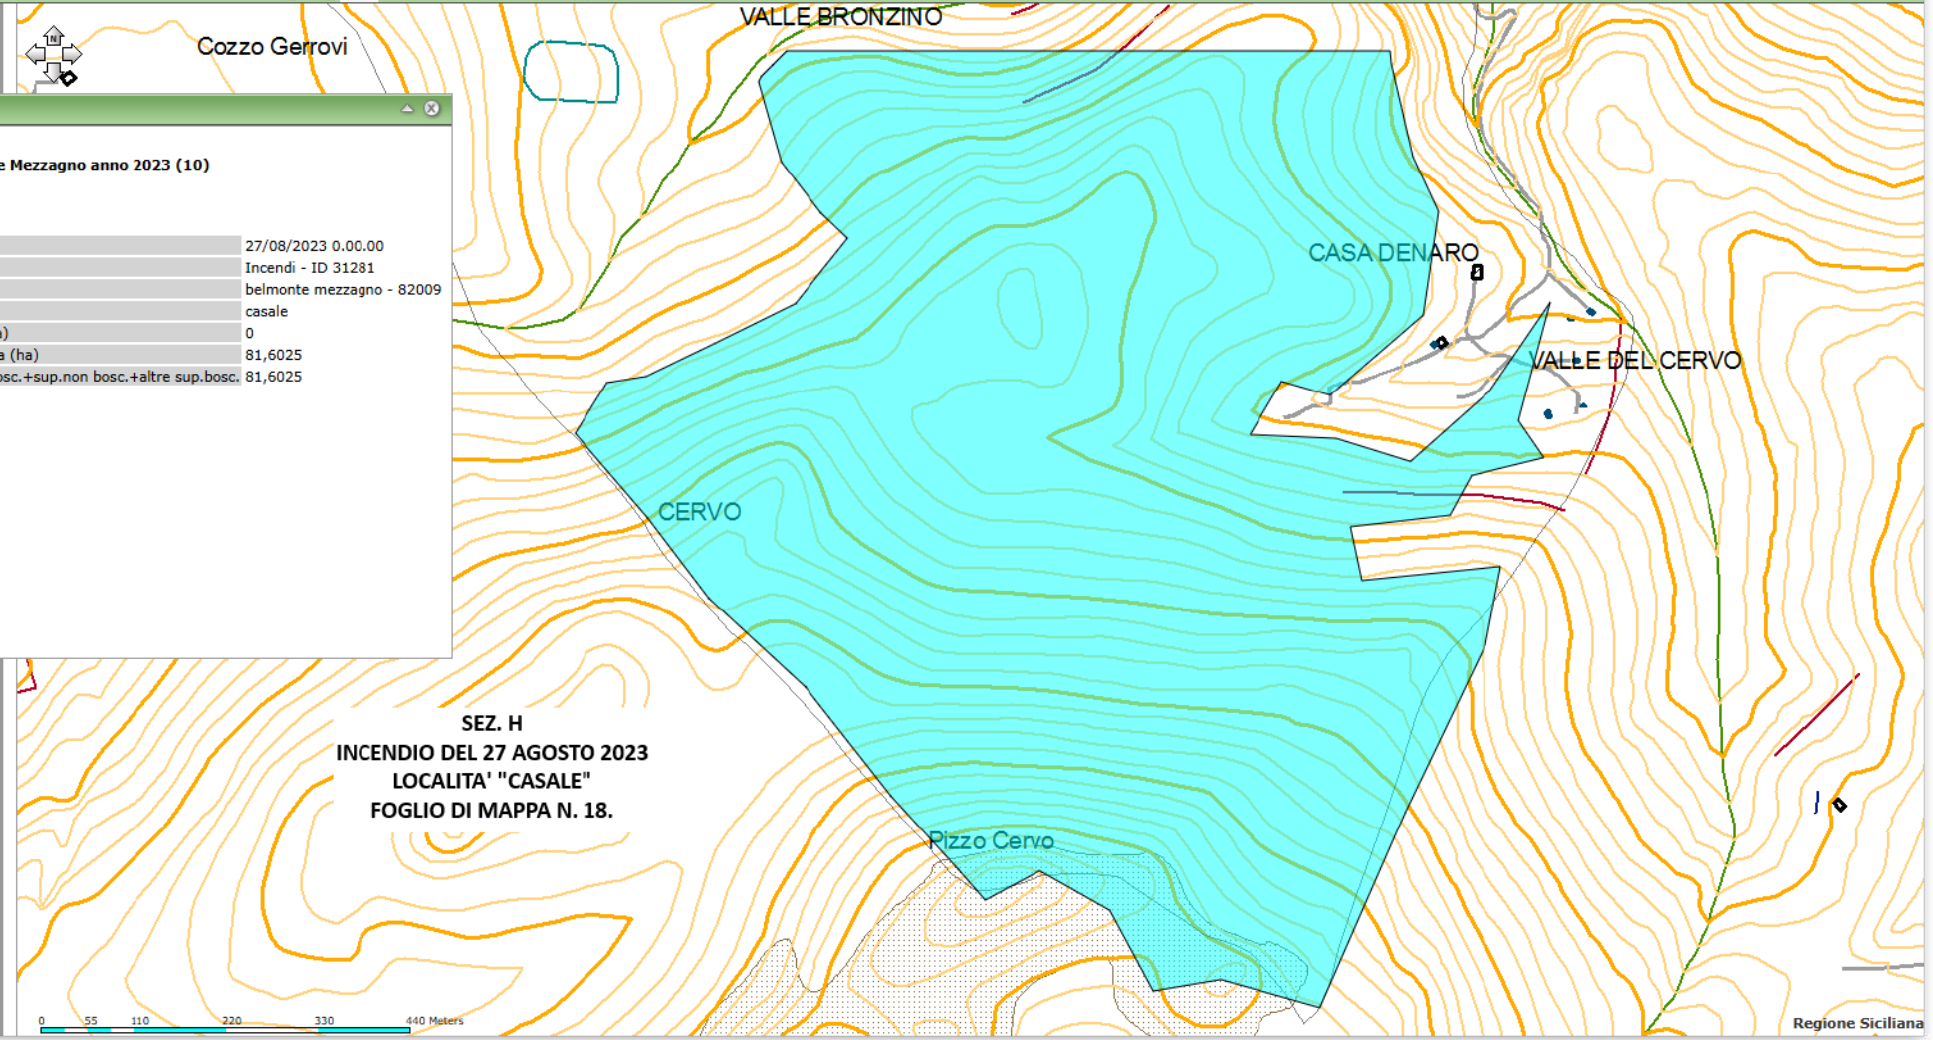

Anteprima

Layers

- Carta Tecnica Regionale 1:10.000
- Censimento Incendi

Risultati

[Clear All](#)

- Incendi del comune di Belmonte Mezzagno anno 2023 (10)
 - Incendi (10)
 - 27/08/2023 0.00.00
 - data inizio fuoco: 27/08/2023 0.00.00
 - Identificativo: Incendi - ID 31281
 - comune: belmonte mezzagno - 82009
 - località: casale
 - tot.sup. boscata (ha): 0
 - tot.sup. non boscata (ha): 81,6025
 - tot.sup.(ha)=sup.bosc.+sup.non bosc.+altre sup.bosc: 81,6025
 - 27/08/2023 0.00.00
 - 27/08/2023 0.00.00
 - 17/08/2023 0.00.00
 - 23/07/2023 0.00.00
 - 20/07/2023 0.00.00
 - 18/07/2023 0.00.00
 - 13/07/2023 0.00.00
 - 13/07/2023 0.00.00
 - 12/07/2023 0.00.00