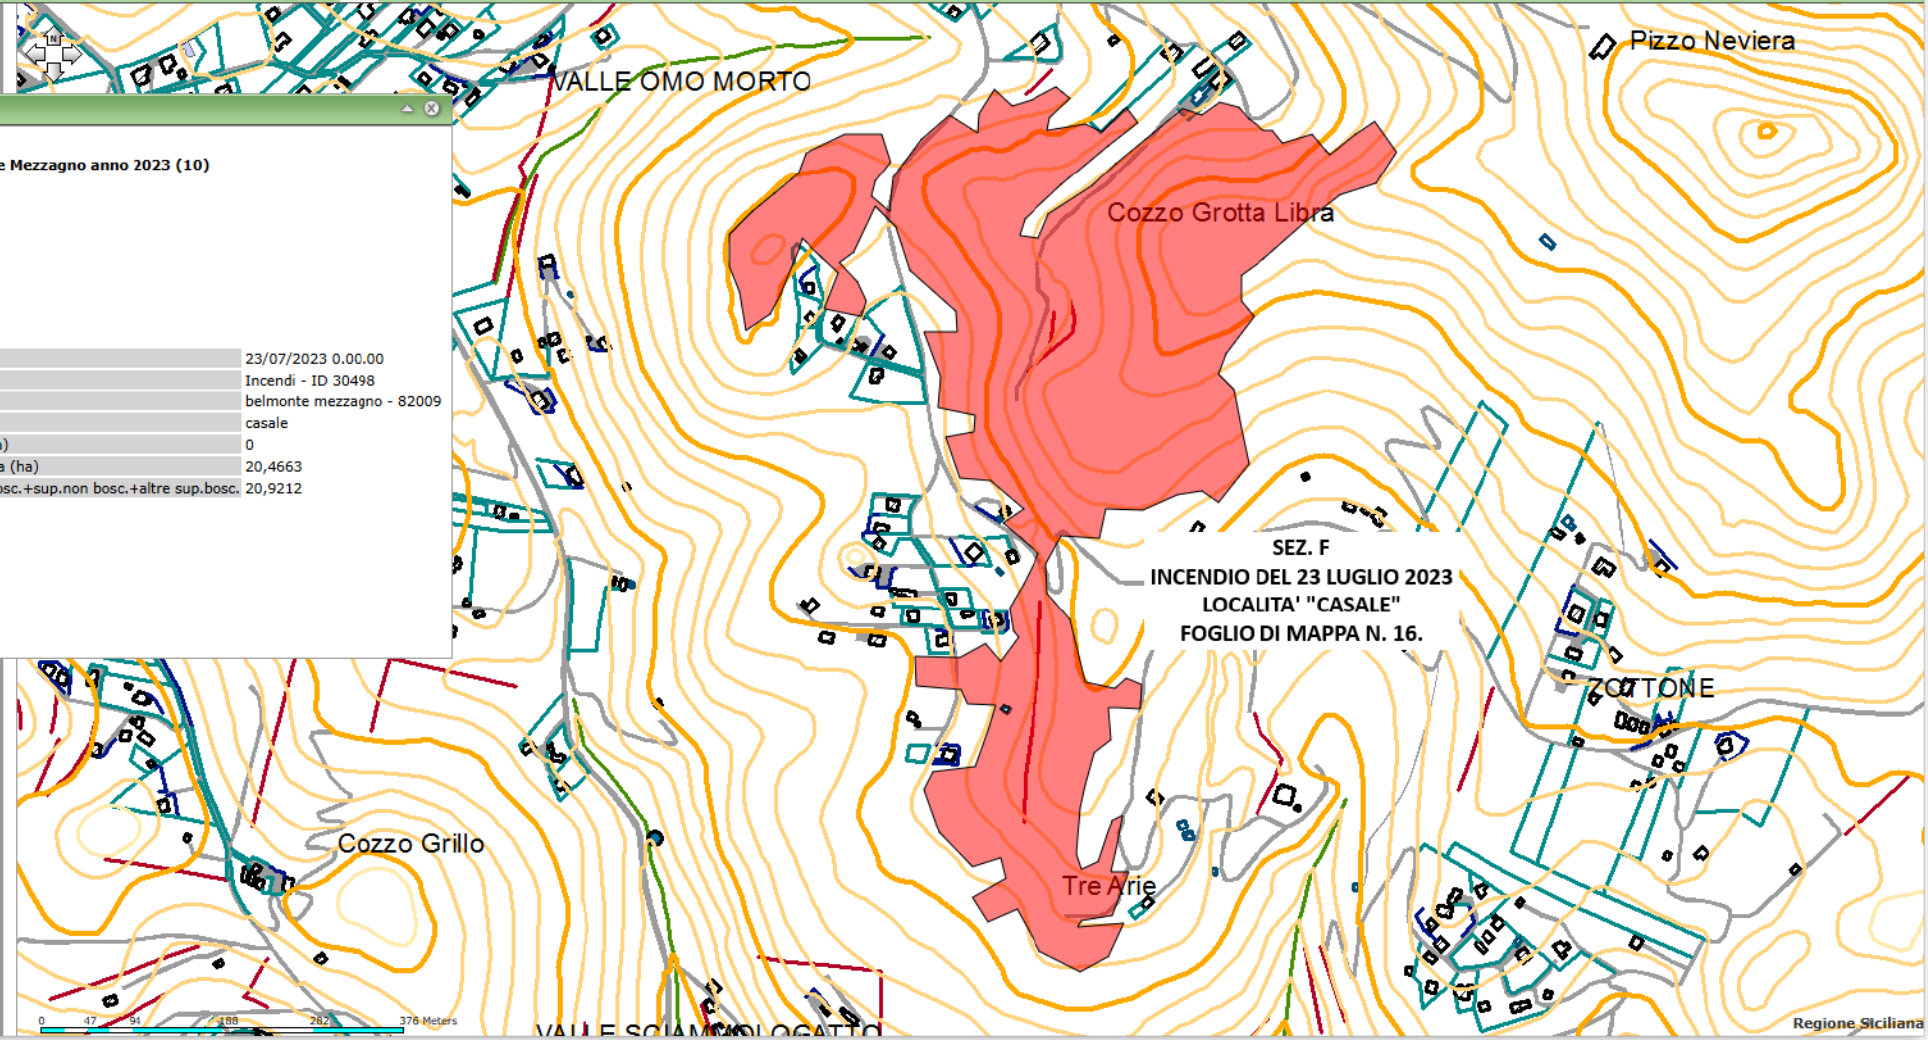

Layers

- Carta Tecnica Regionale 1:10.000
- Censimento Incendi

Risultati

[Clear All](#)

- Incendi del comune di Belmonte Mezzagno anno 2023 (10)
 - Incendi (10)
 - 27/08/2023 0.00.00
 - 27/08/2023 0.00.00
 - 27/08/2023 0.00.00
 - 17/08/2023 0.00.00
 - 23/07/2023 0.00.00
 - 20/07/2023 0.00.00
 - data inizio fuoco: 20/07/2023 0.00.00
 - Identificativo: Incendi - ID 30364
 - comune: belmonte mezzagno - 82009
 - località: janzelmo
 - tot.sup. boscata (ha): 0
 - tot.sup. non boscata (ha): 16,3073
 - tot.sup.(ha)=sup.bosc.+sup.non bosc.+altre sup.bosc.: 16,3073
 - 18/07/2023 0.00.00
 - 13/07/2023 0.00.00
 - 13/07/2023 0.00.00
 - 12/07/2023 0.00.00

Anteprima

Layers

- Carta Tecnica Regionale 1:10.000
- Censimento Incendi

Risultati

[Clear All](#)

- Incendi del comune di Belmonte Mezzagno anno 2023 (10)
 - Incendi (10)
 - 27/08/2023 0.00.00
 - 27/08/2023 0.00.00
 - 27/08/2023 0.00.00
 - 17/08/2023 0.00.00
 - 23/07/2023 0.00.00
 - data inizio fuoco: 23/07/2023 0.00.00
 - Identificativo: Incendi - ID 30498
 - comune: belmonte mezzagno - 82009
 - località: casale
 - tot.sup. boscata (ha): 0
 - tot.sup. non boscata (ha): 20,4663
 - tot.sup.(ha)=sup.bosc.+sup.non bosc.+altre sup.bosc.: 20,9212
 - 20/07/2023 0.00.00
 - 18/07/2023 0.00.00
 - 13/07/2023 0.00.00
 - 13/07/2023 0.00.00
 - 12/07/2023 0.00.00

Anteprima

Layers

- Carta Tecnica Regionale 1:10.000
- Censimento Incendi

Risultati

[Clear All](#)

- Incendi del comune di Belmonte Mezzagno anno 2023 (10)
 - Incendi (10)
 - 27/08/2023 0.00.00
 - 27/08/2023 0.00.00
 - 27/08/2023 0.00.00
 - 17/08/2023 0.00.00
 - data inizio fuoco: 17/08/2023 0.00.00
 - Identificativo: Incendi - ID 31340
 - comune: belmonte mezzagno - 82009
 - località: pizzo belmonte
 - tot.sup. boscata (ha): 0
 - tot.sup. non boscata (ha): 2,6609
 - tot.sup.(ha)=sup.bosc.+sup.non bosc.+altre sup.bosc: 2,6609
 - 23/07/2023 0.00.00
 - 20/07/2023 0.00.00
 - 18/07/2023 0.00.00
 - 13/07/2023 0.00.00
 - 13/07/2023 0.00.00
 - 12/07/2023 0.00.00