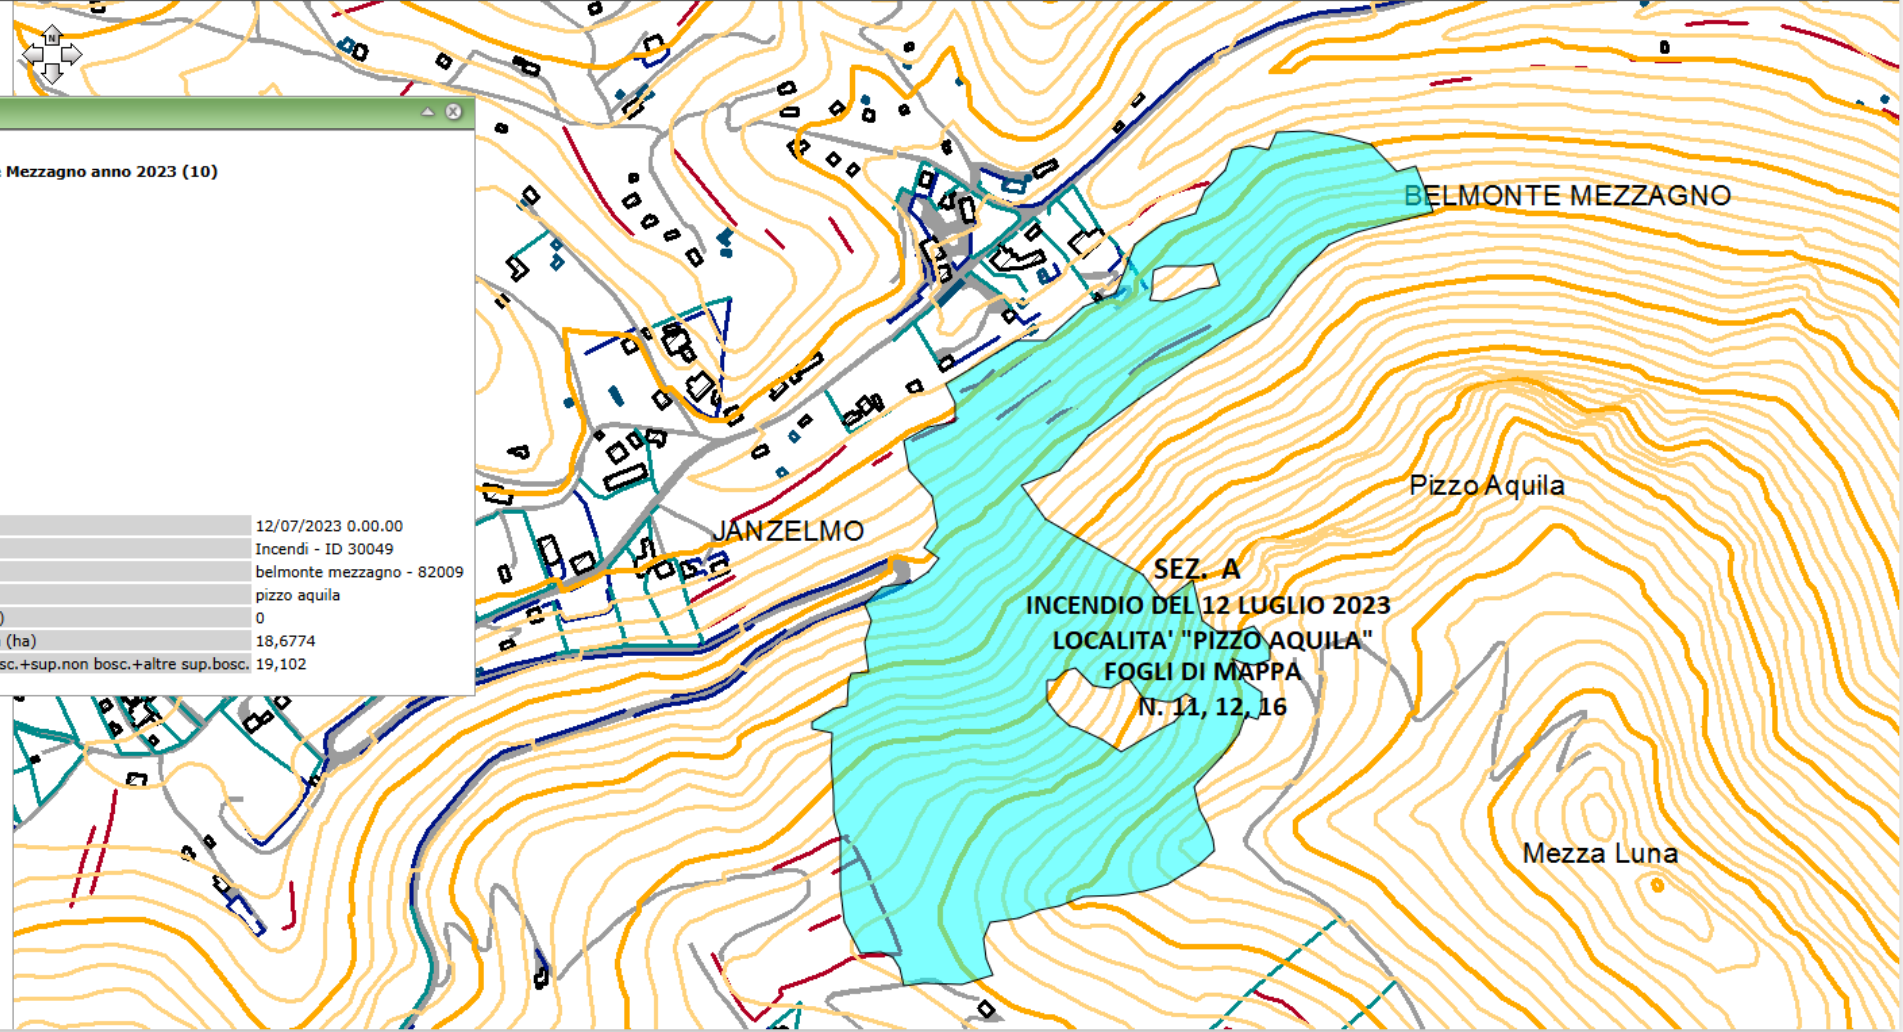

ayers

- Carta Tecnica Regionale 1:10.000
- Censimento Incendi

Risultati

[Clear All](#)

- Incendi del comune di Belmonte Mezzagno anno 2023 (10)
 - Incendi (10)
 - 27/08/2023 0.00.00
 - 27/08/2023 0.00.00
 - 27/08/2023 0.00.00
 - 17/08/2023 0.00.00
 - 23/07/2023 0.00.00
 - 20/07/2023 0.00.00
 - 18/07/2023 0.00.00
 - 13/07/2023 0.00.00
 - 13/07/2023 0.00.00
 - 12/07/2023 0.00.00

data inizio fuoco	12/07/2023 0.00.00
Identificativo	Incendi - ID 30049
comune	belmonte mezzagno - 82009
località	pizzo aquila
tot.sup. boscata (ha)	0
tot.sup. non boscata (ha)	18,6774
tot.sup.(ha)=sup.bosc.+sup.non bosc.+altre sup.bosc.	19,102

Layers

- Carta Tecnica Regionale 1:10.000
- Censimento Incendi

Risultati

[Clear All](#)

- Incendi del comune di Belmonte Mezzagno anno 2023 (10)
 - Incendi (10)
 - 27/08/2023 0.00.00
 - 27/08/2023 0.00.00
 - 27/08/2023 0.00.00
 - 17/08/2023 0.00.00
 - 23/07/2023 0.00.00
 - 20/07/2023 0.00.00
 - 18/07/2023 0.00.00
 - 13/07/2023 0.00.00
 - data inizio fuoco: 13/07/2023 0.00.00
 - Identificativo: Incendi - ID 29846
 - comune: belmonte mezzagno - 82009
 - località: casale
 - tot.sup. boscata (ha): 0
 - tot.sup. non boscata (ha): 18,4106
 - tot.sup.(ha)=sup.bosc.+sup.non bosc.+altre sup.bosc.: 18,4106
 - 13/07/2023 0.00.00
 - 12/07/2023 0.00.00