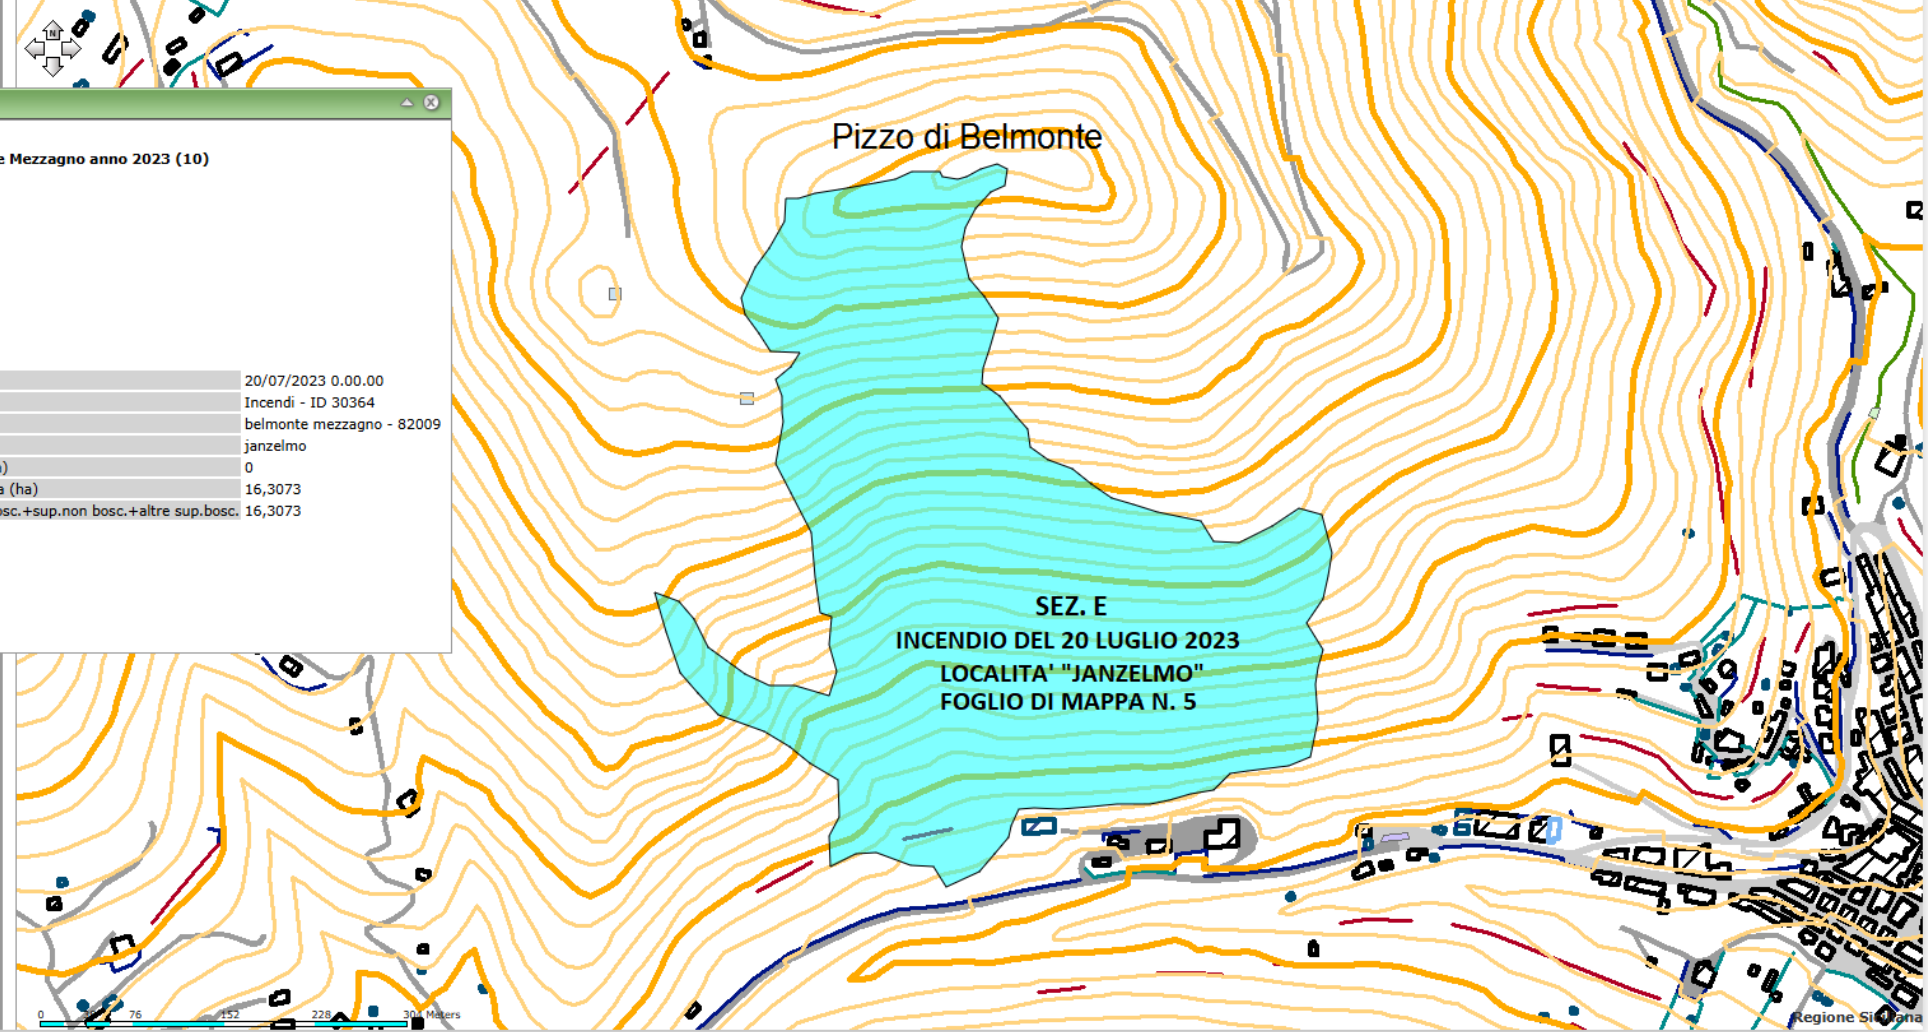

data inizio fuoco	13/07/2023 0.00.00
Identificativo	Incendi - ID 31452
comune	belmonte mezzagno - 82009
località	casale - valle bronzino,
tot.sup. boscata (ha)	0
tot.sup. non boscata (ha)	8,4642
tot.sup.(ha)=sup.bosc.+sup.non bosc.+altre sup.bosc.	8,4642

Anteprima

Incendi del comune di Belmonte Mezzagno anno 2023 (10)

- Incendi (10)
 - 27/08/2023 0.00.00
 - 27/08/2023 0.00.00
 - 27/08/2023 0.00.00
 - 17/08/2023 0.00.00
 - 23/07/2023 0.00.00
 - 20/07/2023 0.00.00
 - 18/07/2023 0.00.00
 - data inizio fuoco: 18/07/2023 0.00.00
 - Identificativo: Incendi - ID 30504
 - comune: belmonte mezzagno - 82009
 - località: scala dei muli,
 - tot.sup. boscata (ha): 0,8378
 - tot.sup. non boscata (ha): 31,2513
 - tot.sup.(ha)=sup.bosc.+sup.non bosc.+altre sup.bosc.: 32,0891
 - 13/07/2023 0.00.00
 - 13/07/2023 0.00.00
 - 12/07/2023 0.00.00

Layers

- Carta Tecnica Regionale 1:10.000
- Censimento Incendi

Risultati

[Clear All](#)

- Incendi del comune di Belmonte Mezzagno anno 2023 (10)
 - Incendi (10)
 - 27/08/2023 0.00.00
 - 27/08/2023 0.00.00
 - 27/08/2023 0.00.00
 - 17/08/2023 0.00.00
 - 23/07/2023 0.00.00
 - 20/07/2023 0.00.00
 - data inizio fuoco: 20/07/2023 0.00.00
 - Identificativo: Incendi - ID 30364
 - comune: belmonte mezzagno - 82009
 - località: janzelmo
 - tot.sup. boscata (ha): 0
 - tot.sup. non boscata (ha): 16,3073
 - tot.sup.(ha)=sup.bosc.+sup.non bosc.+altre sup.bosc.: 16,3073
 - 18/07/2023 0.00.00
 - 13/07/2023 0.00.00
 - 13/07/2023 0.00.00
 - 12/07/2023 0.00.00