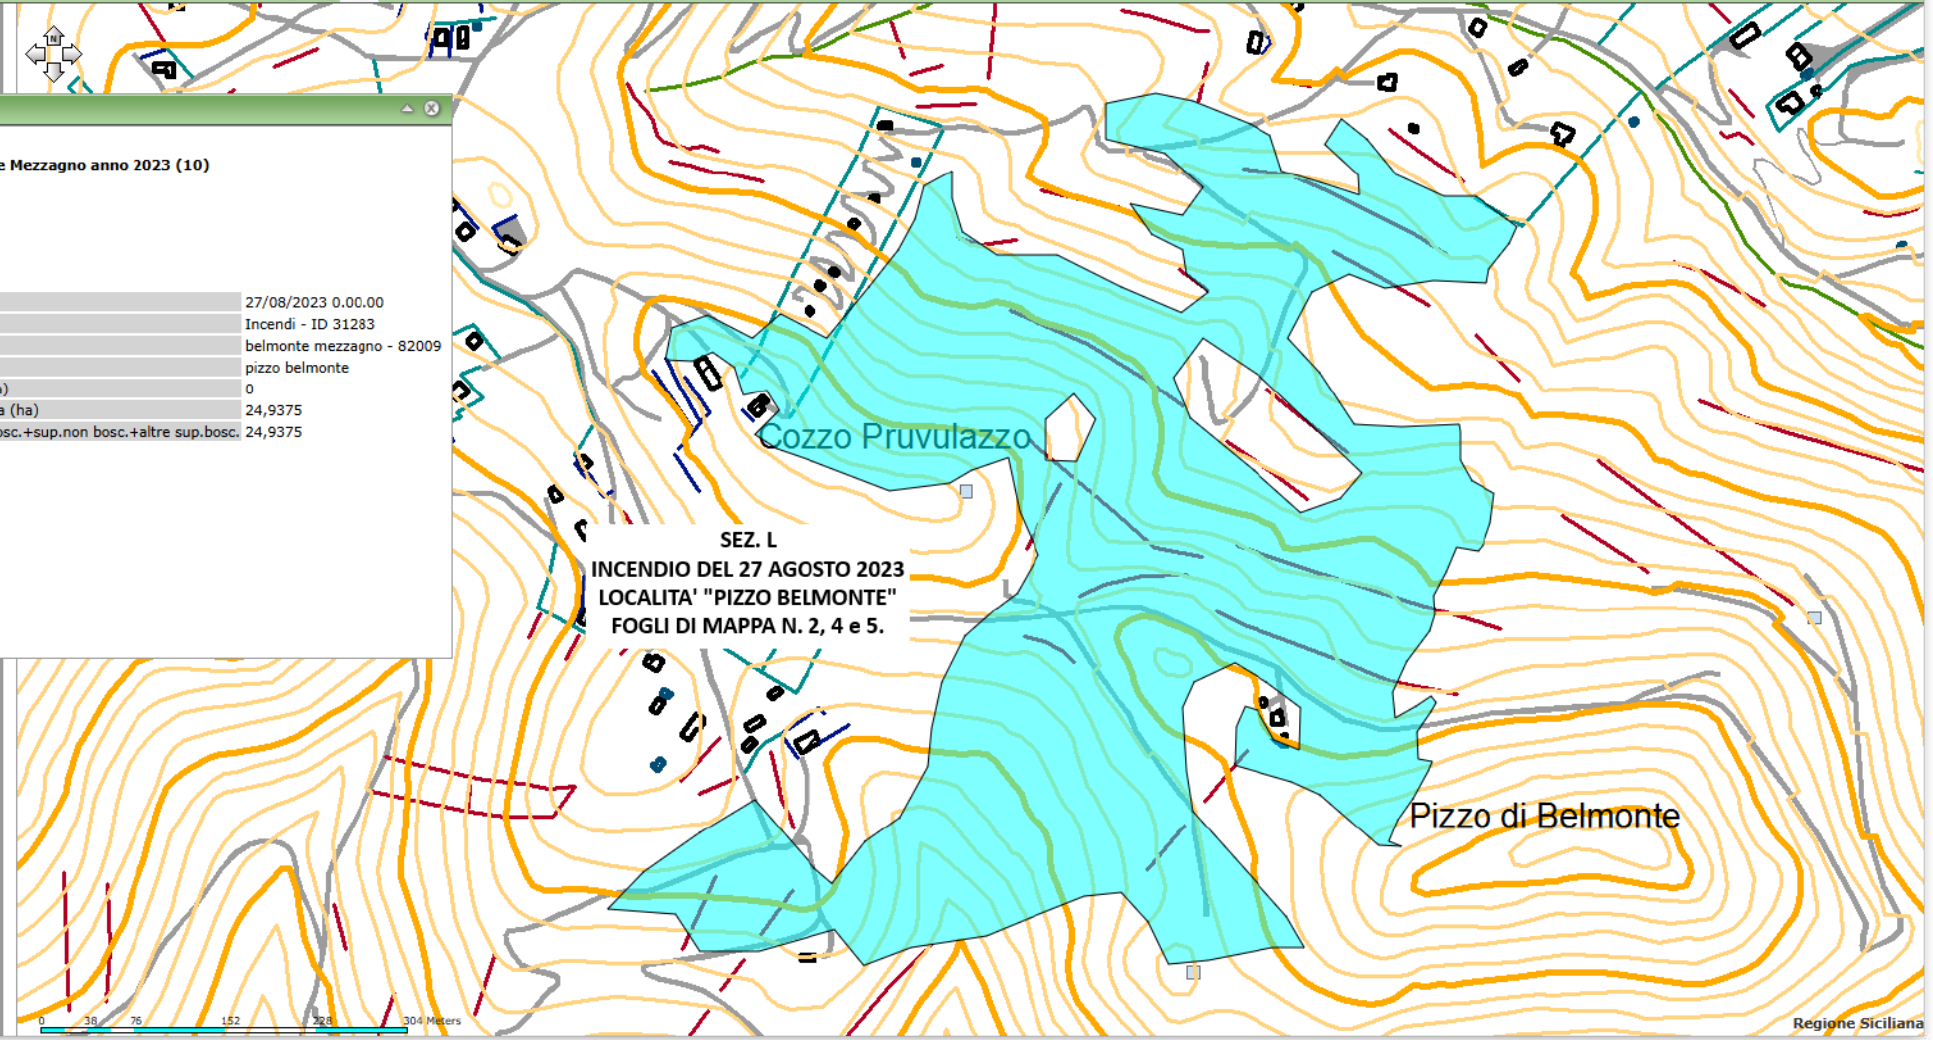

Anteprima

Layers

- Carta Tecnica Regionale 1:10.000
- Censimento Incendi

Risultati

[Clear All](#)

- Incendi del comune di Belmonte Mezzagno anno 2023 (10)
 - Incendi (10)
 - 27/08/2023 0.00.00
 - 27/08/2023 0.00.00
 - data inizio fuoco: 27/08/2023 0.00.00
 - Identificativo: Incendi - ID 31282
 - comune: belmonte mezzagno - 82009
 - località: casale
 - tot.sup. boscata (ha): 0
 - tot.sup. non boscata (ha): 30,3592
 - tot.sup.(ha)=sup.bosc.+sup.non bosc.+altre sup.bosc: 30,3592
 - 27/08/2023 0.00.00
 - 17/08/2023 0.00.00
 - 23/07/2023 0.00.00
 - 20/07/2023 0.00.00
 - 18/07/2023 0.00.00
 - 13/07/2023 0.00.00
 - 13/07/2023 0.00.00
 - 12/07/2023 0.00.00

Anteprima

ayers

- Carta Tecnica Regionale 1:10.000
- Censimento Incendi

Risultati

[Clear All](#)

- Incendi del comune di Belmonte Mezzagno anno 2023 (10)
 - Incendi (10)
 - 27/08/2023 0.00.00
 - 27/08/2023 0.00.00
 - 27/08/2023 0.00.00
 - data inizio fuoco 27/08/2023 0.00.00
 - Identificativo Incendi - ID 31283
 - comune belmonte mezzagno - 82009
 - località pizzo belmonte
 - tot.sup. boscata (ha) 0
 - tot.sup. non boscata (ha) 24,9375
 - tot.sup.(ha)=sup.bosc.+sup.non bosc.+altre sup.bosc. 24,9375
 - 17/08/2023 0.00.00
 - 23/07/2023 0.00.00
 - 20/07/2023 0.00.00
 - 18/07/2023 0.00.00
 - 13/07/2023 0.00.00
 - 13/07/2023 0.00.00
 - 12/07/2023 0.00.00