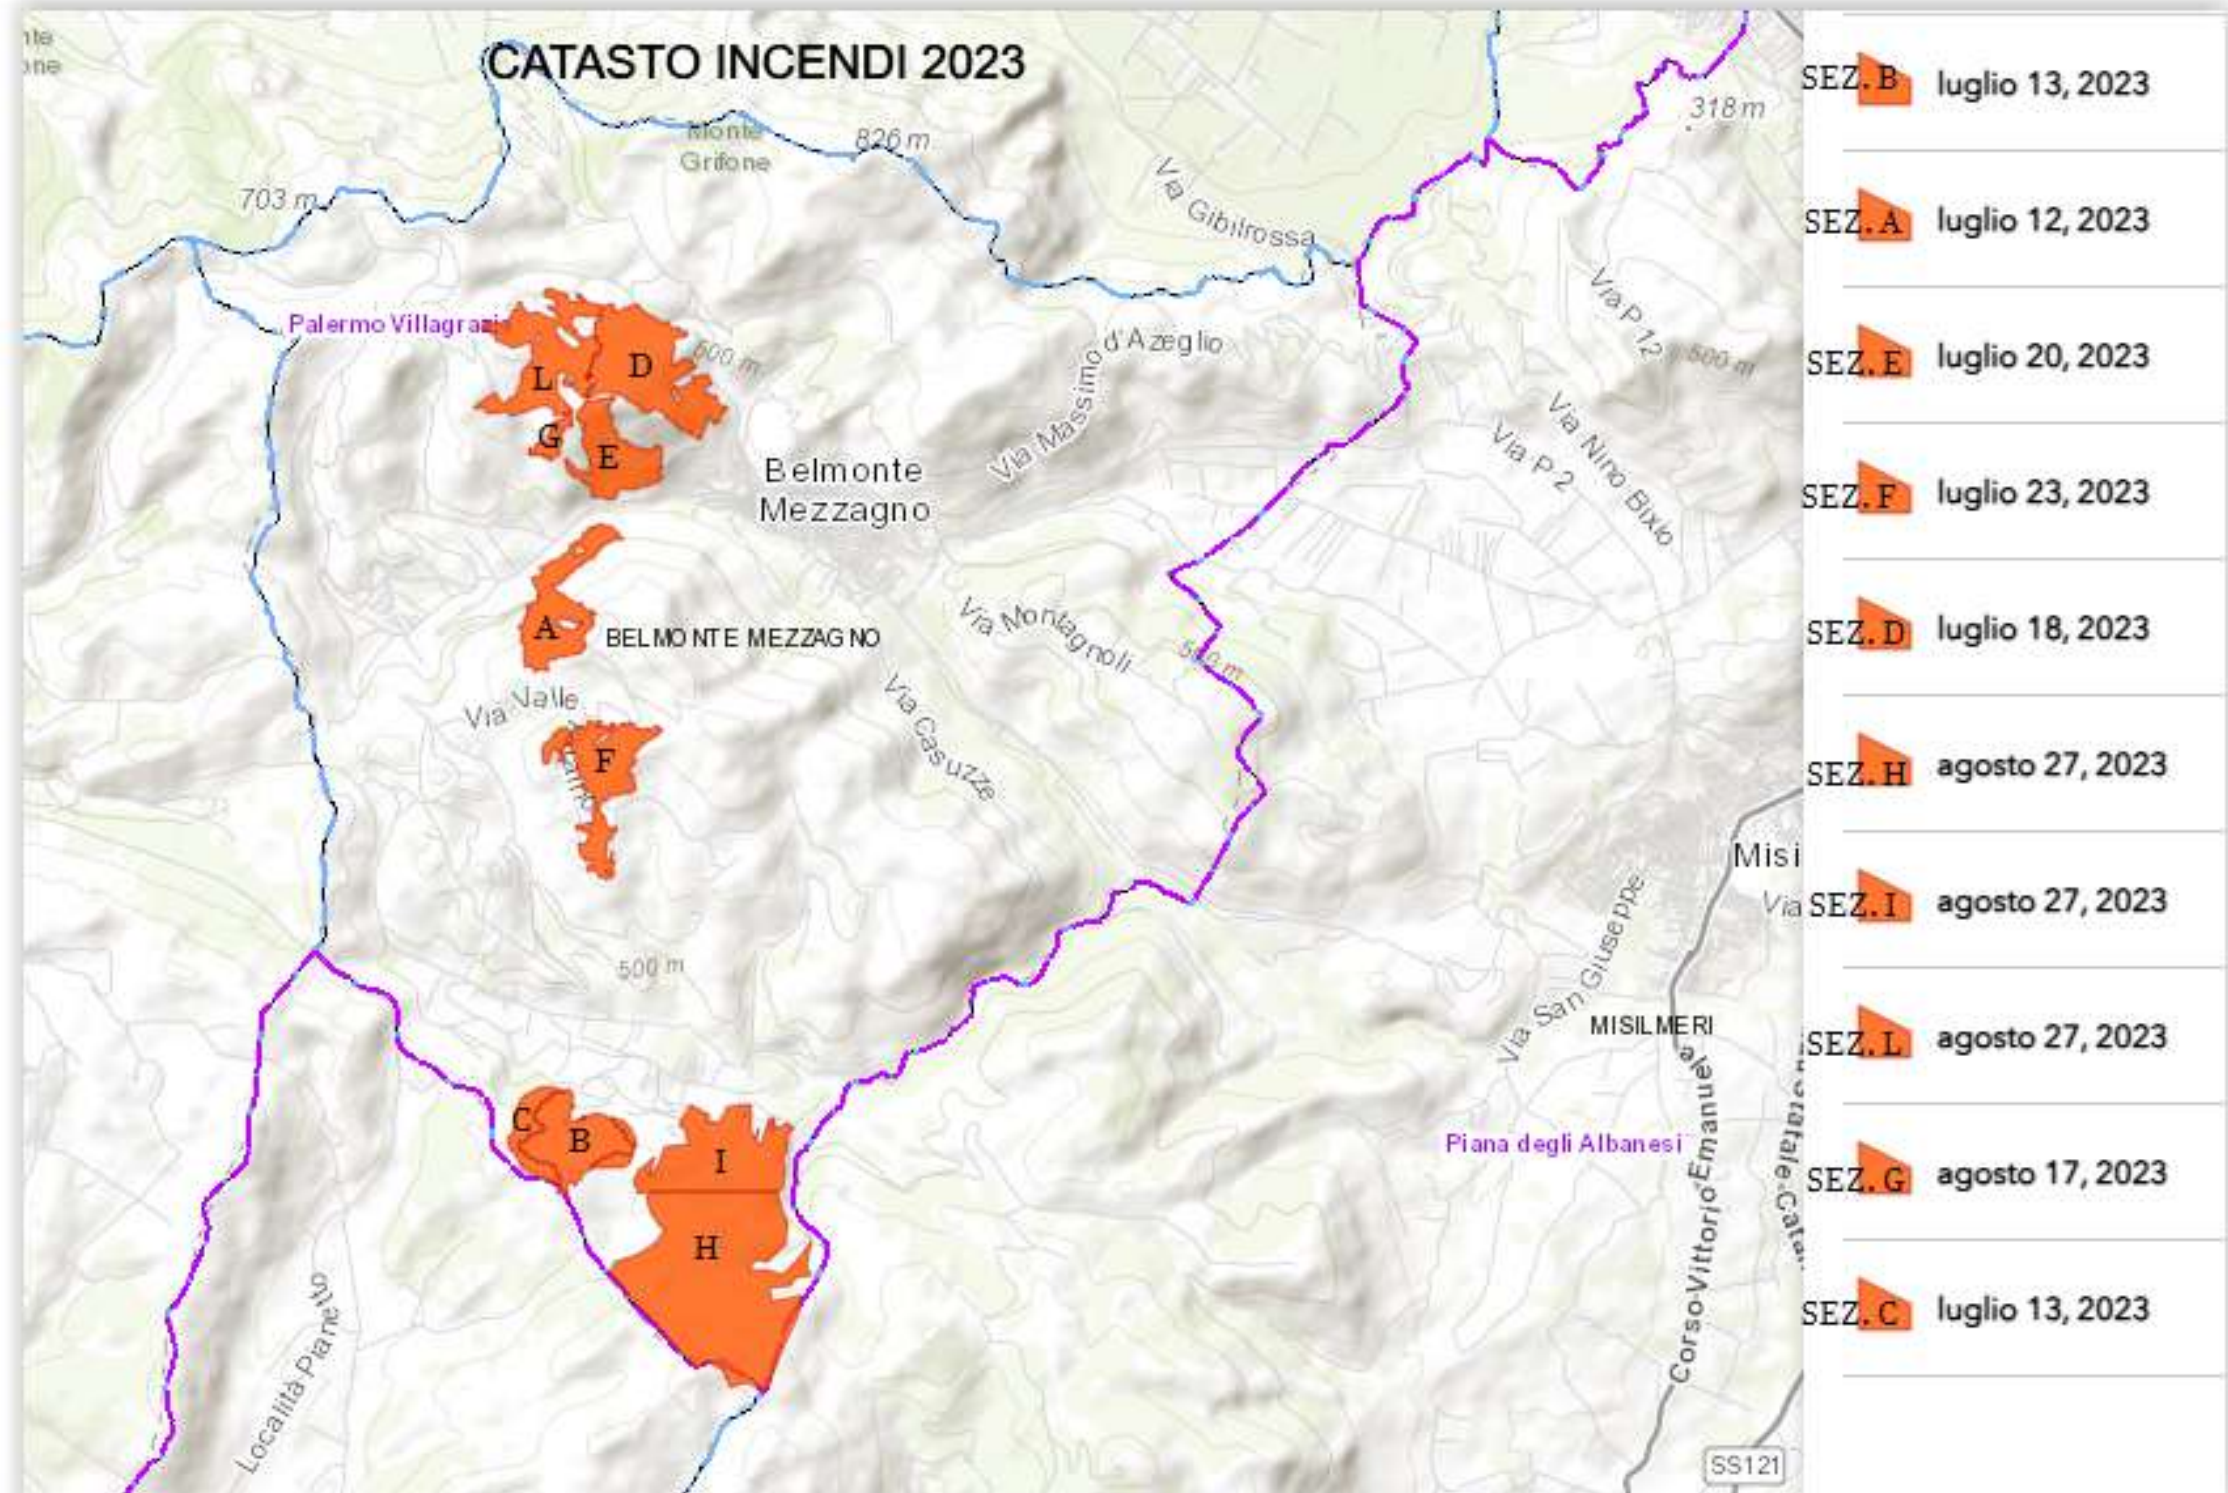

CATASTO INCENDI 2023

CATASTO INCENDI 2023

CARATTERISTICHE DELL'AREA PERCORSO DAL FUOCO - VINCOLO ART. 10 COMMA 1 L. 353/2000 SULL'AREA PERCORSO DAL FUOCO							
DATA INIZIO FUOCO	COMUNE	LOCALITA'	SEZIONE	TOT. SUPERF. ETTARI	SUP. BOSC. ETTARI	SUP. NON BOSC. ETTARI	ANNO
12 luglio 2023	BELMONTE	Pizzo Aquila	A	19.102	0	19.102	2023
13 luglio 2023	BELMONTE	Casale	B	18.4106	0	18.4106	2023
13 luglio 2023	BELMONTE	Casale - Valle Bronzino	C	8.4642	0	8.4642	2023
18 luglio 2023	BELMONTE	Scala dei Muli	D	32.0891	0.8378	31.2513	2023
20 luglio 2023	BELMONTE	Janzelmo	E	16.3073	0	16.3073	2023
23 luglio 2023	BELMONTE	Casale	F	20.4663	0	20.4663	2023
17 agosto 2023	BELMONTE	Pizzo Belmonte	G	2.6609	0	2.6609	2023
27 agosto 2023	BELMONTE	Casale	H	81.6025	0	81.6025	2023
27 agosto 2023	BELMONTE	Casale	I	30.3592	0	30.3592	2023
27 agosto 2023	BELMONTE	Pizzo Belmonte	L	24.9375	0	24.9375	2023

data inizio fuoco	12/07/2023 0.00.00
Identificativo	Incendi - ID 30049
comune	belmonte mezzagno - 82009
località	pizzo aquila
tot.sup. boscata (ha)	0
tot.sup. non boscata (ha)	18,6774
tot.sup.(ha)=sup.bosc.+sup.non bosc.+altre sup.bosc.	19,102